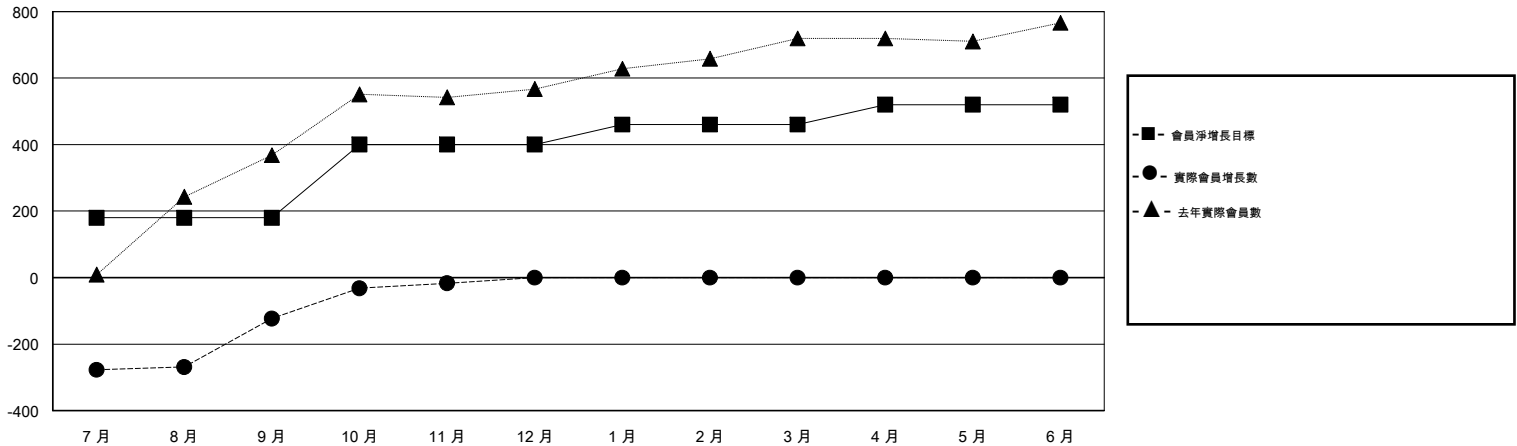

MONTHLY MEMBERSHIP PROGRESS REPORT

District 388

Results as of: 11/30/2017

GMT: ZIYU LIN

地點 CHINA

GMT憲章區

分會			
成果 2017-2018			
季	新分會目標	新會	會員流失的分會
7月/8月/9月	0	0	0
10月/11月/12月	4	3	0
1月/2月/3月	1	0	0
4月/5月/6月	1	0	0

位會員@每位須繳			
成果 2017-2018			
季	會員淨增長目標	實際會員增長數	實際退會會員 (包括轉會)
7月/8月/9月	180	284	405
10月/11月/12月	220	144	28
1月/2月/3月	60	0	0
4月/5月/6月	60	0	0

目標與實際新會累積

目標和實際會員累積

已取消的分會: 0	45 CLUBS OF 51 增添1位或以上的新會員	性別分佈 男 1,270 (63.25%) 女 738 (36.75%) 年度女性會員百分比目標: 38%
放棄的會員 過世 1 分會已取消 0 其他 432 總計 433	點擊這裡取得累計會員數據	總計家庭單位會員數 56 支付減半會費的家庭會員 29