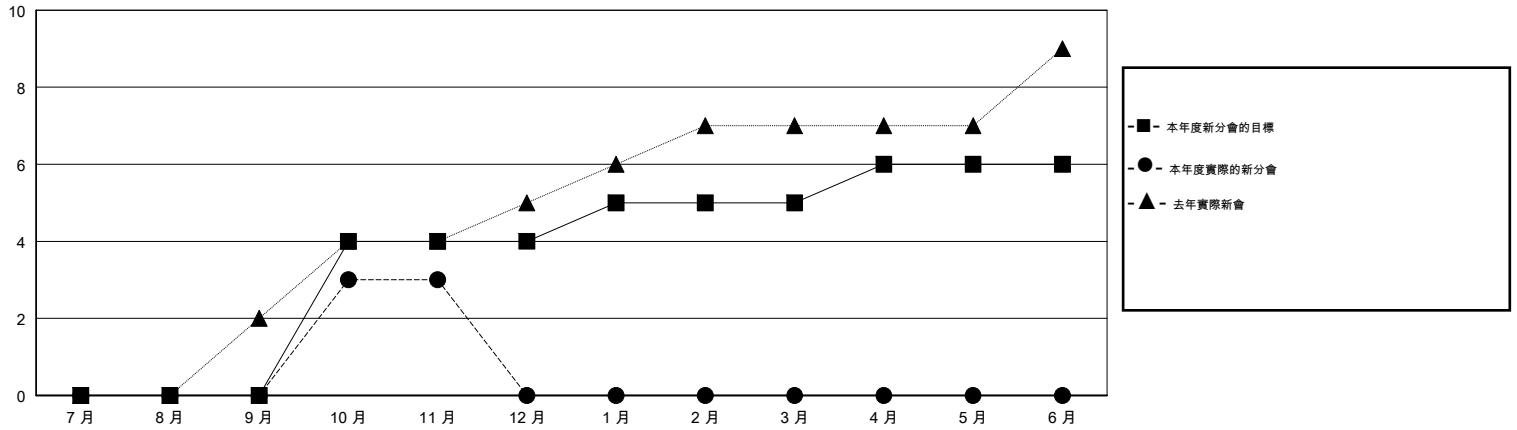

MONTHLY MEMBERSHIP PROGRESS REPORT

District 388

Results as of: 11/30/2017

GMT: ZIYU LIN

地點 CHINA

GMT憲章區

分會			
成果 2017-2018			
季	新分會目標	新會	會員流失的分會
7月/8月/9月	0	0	0
10月/11月/12月	4	3	0
1月/2月/3月	1	0	0
4月/5月/6月	1	0	0

位會員@每位須繳			
成果 2017-2018			
季	會員淨增長目標	實際會員增長數	實際退會會員 (包括轉會)
7月/8月/9月	180	284	405
10月/11月/12月	220	144	28
1月/2月/3月	60	0	0
4月/5月/6月	60	0	0

目標與實際新會累積

目標和實際會員累積

已取消的分會: 0	45 CLUBS OF 51 增添1位或以上的新會員	性別分佈 男 1,270 (63.25%) 女 738 (36.75%) 年度女性會員百分比目標: 38%
放棄的會員 過世 1 分會已取消 0 其他 432 總計 433	點擊這裡取得累計會員數據	總計家庭單位會員數 56 支付減半會費的家庭會員 29